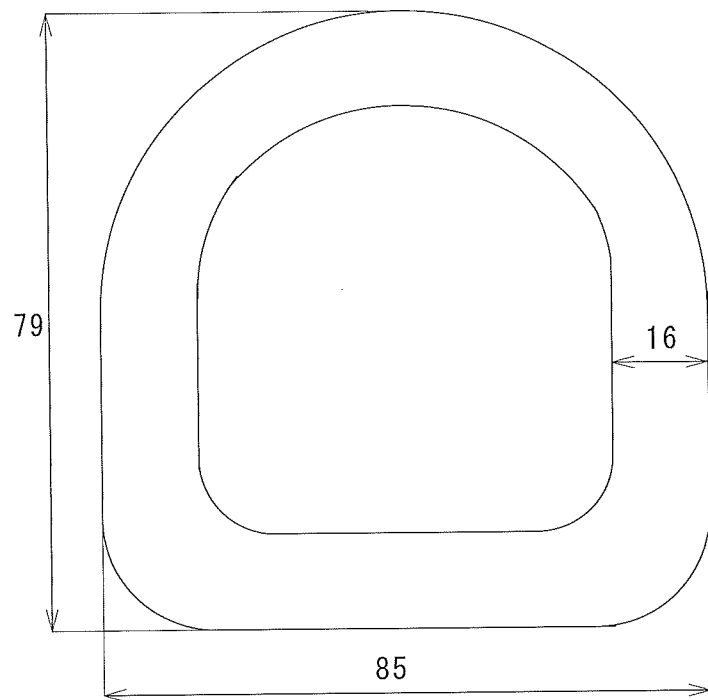

メッキ埋込D型リング リングのみ

5/8 リング L79W85 16φ 商品コード : A011220

メッキ埋込D型リング 押金のみ

5/8押え L92W38H21P60商品コード : A011221